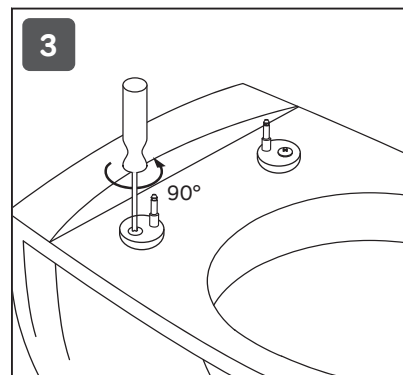

**Инструкция по монтажу сиденья
с микролифтом**

Инструкция по монтажу сиденья с микролифтом

Установите пластмассовые втулки в отверстия унитаза

Затяните крепежные винты

Немного ослабьте винты повернув их против часовой стрелки, это простит регулировку сиденья

Установите сиденье на крепления

Совместите сиденье с чашей унитаза по периметру

Нажмите на кнопку и снимите сиденье с креплений

Затяните винты

Установите декоративные заглушки

Установите сиденье на унитаз