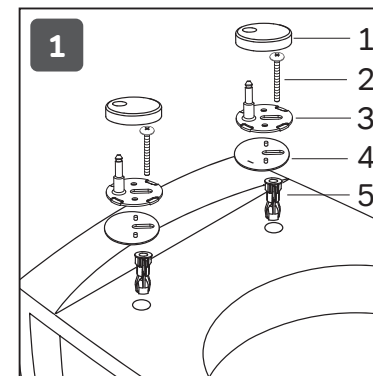

**Инструкция по монтажу сиденья
с микролифтом**

Инструкция по монтажу сиденья с микролифтом

Установите пластмассовые втулки в отверстия унитаза

Затяните крепежные винты

Немного ослабьте винты повернув их против часовой стрелки, это простит регулировку сиденья

Установите сиденье на крепления

Совместите сиденье с чашей унитаза по периметру

Нажмите на кнопку и снимите сиденье с креплений

Затяните винты

Установите декоративные заглушки

Установите сиденье на унитаз