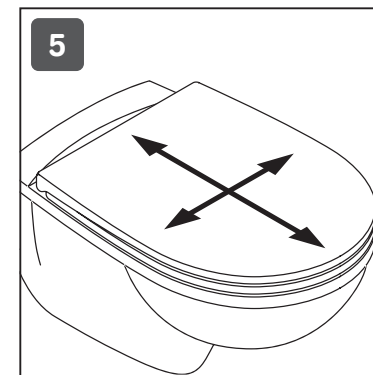

Совместите сиденье с чашей унитаза по периметру