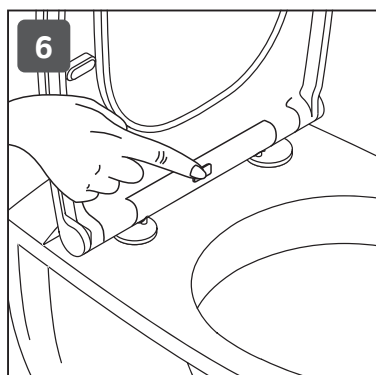

**Инструкция по монтажу сиденья
с микролифтом**

Инструкция по монтажу сиденья с микролифтом

Установите пластмассовые втулки в отверстия унитаза

Затяните крепежные винты

Немного ослабьте винты повернув их против часовой стрелки, это простит регулировку сиденья

Установите сиденье на крепления

Совместите сиденье с чашей унитаза по периметру

Нажмите на кнопку и снимите сиденье с креплений

Затяните винты

Установите декоративные заглушки

Установите сиденье на унитаз