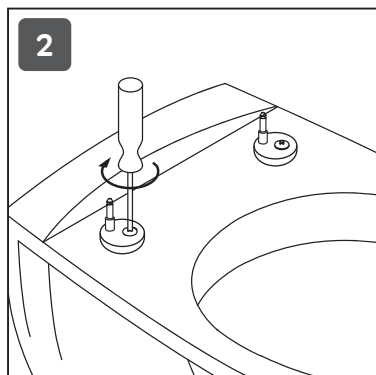

**Инструкция по монтажу сиденья
с микролифтом**

Инструкция по монтажу сиденья с микролифтом

Установите пластмассовые втулки в отверстия унитаза

Затяните крепежные винты

Немного ослабьте винты повернув их против часовой стрелки, это простит регулировку сиденья

Установите сиденье на крепления

Совместите сиденье с чашей унитаза по периметру

Нажмите на кнопку и снимите сиденье с креплений

Затяните винты

Установите декоративные заглушки

Установите сиденье на унитаз