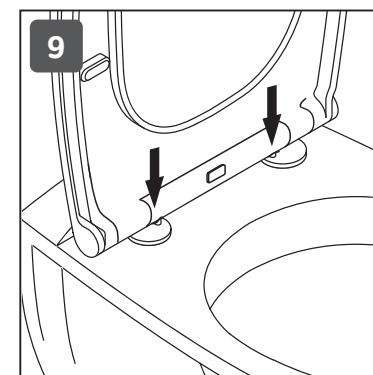

Установите сиденье на крепления

Совместите сиденье с чашей унитаза по периметру

Нажмите на кнопку и снимите сиденье с креплений

Затяните винты

Установите декоративные заглушки

Установите сиденье на унитаз