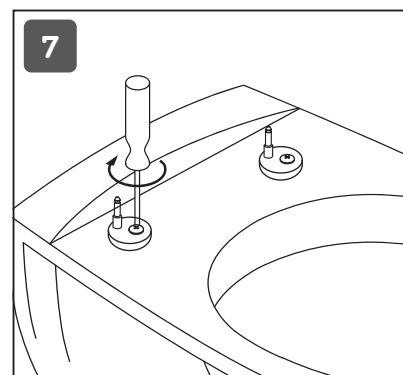

**Инструкция по монтажу сиденья
с микролифтом**

Инструкция по монтажу сиденья с микролифтом

Установите пластмассовые втулки в отверстия унитаза

Затяните крепежные винты

Немного ослабьте винты повернув их против часовой стрелки, это простит регулировку сиденья

Установите сиденье на крепления

Совместите сиденье с чашей унитаза по периметру

Нажмите на кнопку и снимите сиденье с креплений

Затяните винты

Установите декоративные заглушки

Установите сиденье на унитаз