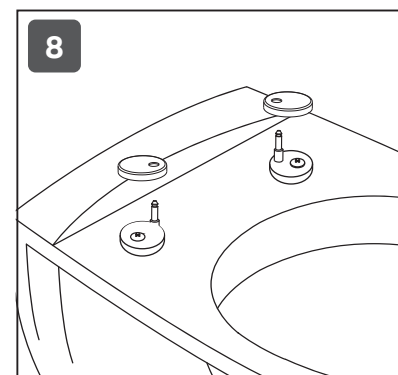

Установите сиденье на крепления

Совместите сиденье с чашей унитаза по периметру

Нажмите на кнопку и снимите сиденье с креплений

Затяните винты

Установите декоративные заглушки

Установите сиденье на унитаз