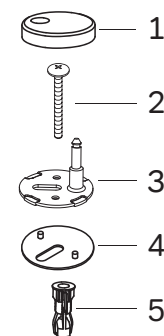

**Инструкция по монтажу сиденья
с микролифтом**

Инструкция по монтажу сиденья с микролифтом

Установите пластмассовые втулки в отверстия унитаза

Затяните крепежные винты

Немного ослабьте винты повернув их против часовой стрелки, это простит регулировку сиденья

Установите сиденье на крепления

Совместите сиденье с чашей унитаза по периметру

Нажмите на кнопку и снимите сиденье с креплений

Затяните винты

Установите декоративные заглушки

Установите сиденье на унитаз