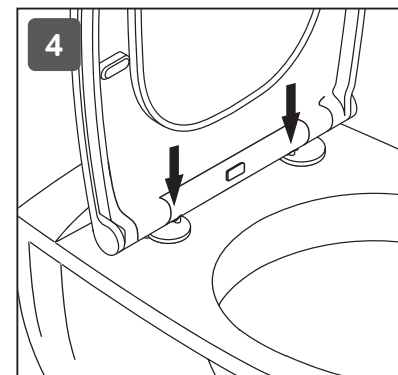

**Инструкция по монтажу сиденья
с микролифтом**

Инструкция по монтажу сиденья с микролифтом

Установите пластмассовые втулки в отверстия унитаза

Затяните крепежные винты

Немного ослабьте винты повернув их против часовой стрелки, это простит регулировку сиденья

Установите сиденье на крепления

Совместите сиденье с чашей унитаза по периметру

Нажмите на кнопку и снимите сиденье с креплений

Затяните винты

Установите декоративные заглушки

Установите сиденье на унитаз