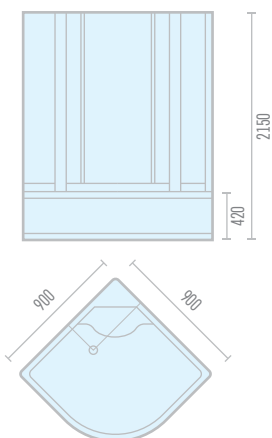

Высота поддона	420 мм
Масса кабины	80 кг
Объем кабины	0,6 м³
Материал поддона	поддон-акрил, экран-пластик
Материал стенок	стекло каленое чёрное с рисунком "кирпич"
Материал дверей, покрытие	стекло каленое тонированное, 4 мм
Тип дверей	раздвижные
Тип кабины	угловая
Алюминиевые профили и центральная пластиковая панель	чёрные
Соединение шланга в месте подключения	гайка накидная 1/2

- Тропический и ручной душ
- Полочка стеклянная
- Вентиляционная решетка