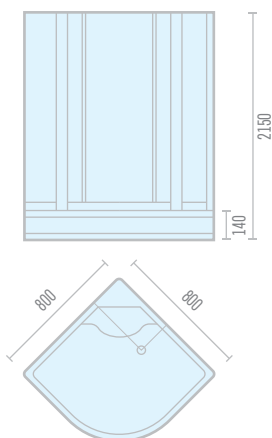

Модель ODA 8401

Габариты: 800 x 800 x 2150

Высота поддона	150 мм
Масса кабины	80 кг
Объем кабины	0,7 м³
Материал поддона	поддон-акрил
Материал стенок	стекло
Материал дверей, покрытие	стекло каленое, 4 мм
Тип дверей	раздвижные
Тип кабины	угловая
Соединение шланга в месте подключения	гайка накидная 1/2

- Тропический и ручной душ
- Полочка стеклянная
- Вентиляционная решетка
- Тонированное или Матовое стекло
- Глубокий поддон