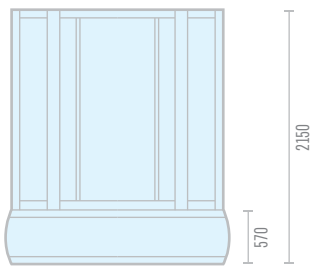

Модель ODA 8323

Габариты: 1500 x 1500 x 2150

Высота поддона	570 мм
Масса кабины	160 кг
Объем кабины	1.8 м³
Материал поддона	поддон-акрил, экран-пластик
Материал стенок	стекло
Материал дверей, покрытие	стекло каленое, 5 мм, т/с
Тип дверей	раздвижные
Тип кабины	угловая
Соединение шланга в месте подключения	гайка накидная 1/2

- Тропический и ручной душ
- Гидромассаж (8 форсунок)
- Декоративная подсветка
- Зеркало
- Полочка стеклянная
- Дозатор для жидкого мыла
- Цифровой пульт управления с радио
- Вытяжка
- Сиденье с опорой под спину
- Гидромассаж стоп