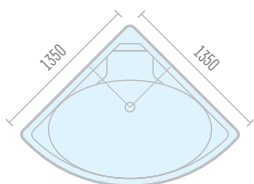

Высота поддона	510 мм
Масса кабины	142 кг
Объем кабины	1.35 м³
Материал поддона	поддон-акрил, экран-пластик
Материал стенок	стекло
Материал дверей, покрытие	стекло каленое, 5 мм, т/с
Тип дверей	раздвижные
Тип кабины	угловая
Соединение шланга в месте подключения	гайка накидная 1/2

- Тропический и ручной душ
- Гидромассаж 8 форсунок
- Декоративная подсветка
- Зеркало
- Полочка стеклянная
- Дозаторы для жидкого мыла
- Цифровой пульт управления с радио
- Вытяжка
- Сиденье с опорой под спину
- Функция набора воды