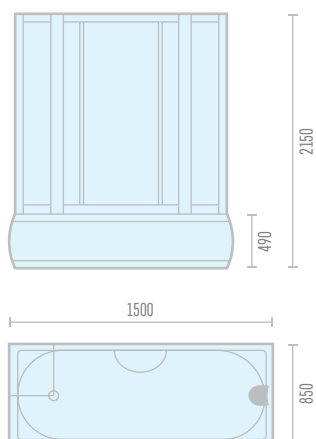

## Модель ODA 8206 L/R

Габариты: 1200 x 850 x 2150

Высота поддона	470 мм
Масса кабины	106 кг
Объем кабины	0.85 м <sup>3</sup>
Материал поддона	поддон-акрил, экран-пластик
Материал стенок	стекло
Материал дверей, покрытие	стекло каленое, 5 мм, т/с
Тип дверей	раздвижные
Тип кабины	угловая
Алюминиевые профили и цент. пластиковая панель	черные
Соединение шланга в месте подключения	гайка накидная 1/2

## Модель ODA 8208

Габариты: 1500 x 850 x 2150

Высота поддона	490 мм
Масса кабины	142 кг
Объем кабины	1.05 м <sup>3</sup>
Материал поддона	поддон-акрил, экран-пластик
Материал стенок	стекло
Материал дверей, покрытие	стекло каленое, 5 мм, т/с
Тип дверей	раздвижные
Тип кабины	прямоугольная
Алюминиевые профили и цент. пластиковая панель	черные
Соединение шланга в месте подключения	гайка накидная 1/2