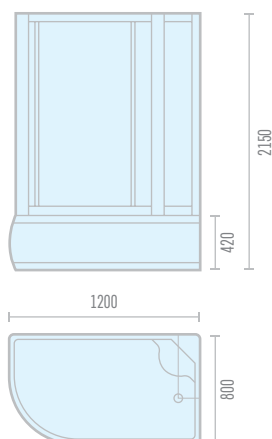

Модель ODA 5006 L/R

Габариты 1200 x 800 x 2150

Высота поддона	420 мм
Масса кабины	85 кг
Объем кабины	0,9 м³
Материал поддона	поддон-акрил, экран-пластик
Материал стенок	стекло калёное белое, с рисунком "кирпич"
Материал дверей, покрытие	стекло каленое прозрачное, 4 мм
Тип дверей	раздвижные
Тип кабины	угловая
Алюминиевые профили и центральная пластиковая панель	белые
Соединение шланга в месте подключения	гайка накидная 1/2

- Тропический и ручной душ
- Вентиляционная решетка
- Полочка стеклянная