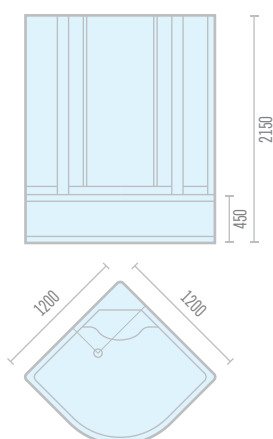

Высота поддона	450 мм
Масса кабины	125 кг
Объем кабины	1.1 м³
Материал поддона	поддон-акрил, экран-пластик
Материал стенок	стекло
Материал дверей, покрытие	стекло каленое, 5 мм, т/с
Тип дверей	раздвижные
Тип кабины	угловая
Алюминиевые профили и цент. пластиковая панель	черные
Соединение шланга в месте подключения	гайка накидная 1/2

- Тропический и ручной душ
- Гидромассаж 8 форсунок
- Декоративная подсветка
- Зеркало
- Полочка стеклянная
- Дозатор для жидкого мыла
- Гидромассаж стоп
- Цифровой пульт управления с радио
- Вытяжка
- Сиденье с опорой под спину
- Тонированное стекло 5 мм
- Двойные ролики верх низ