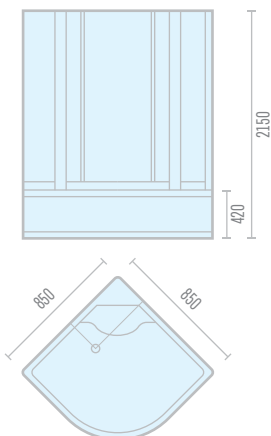

Высота поддона	420 мм
Масса кабины	75 кг
Объем кабины	0,6 м³
Материал поддона	поддон-акрил, экран-пластик
Материал стенок	стекло калёное матовое
Материал дверей, покрытие	стекло каленое матовое, 4 мм
Тип дверей	раздвижные
Тип кабины	угловая
Алюминиевые профили и центральная пластиковая панель	белые
Соединение шланга в месте подключения	гайка накидная 1/2

- Тропический и ручной душ
- Полочка стеклянная
- Вентиляционная решетка