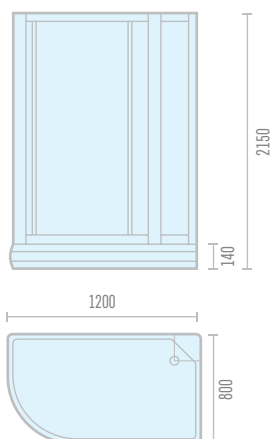

Высота поддона	150 мм
Масса кабины	70 кг
Объем кабины	0,6 м³
Материал поддона	поддон-акрил
Материал стенок	стекло
Материал дверей, покрытие	стекло каленое, 4 мм
Тип дверей	раздвижные
Тип кабины	угловая
Соединение шланга в месте подключения	гайка накидная 1/2

- Тропический и ручной душ
- Полочка стеклянная
- Вентиляционная решетка
- Тонированное стекло
- Низкий поддон