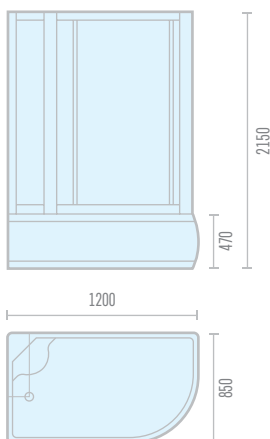

Высота поддона	470 мм
Масса кабины	106 кг
Объем кабины	0.85 м³
Материал поддона	поддон-акрил, экран-пластик
Материал стенок	стекло
Материал дверей, покрытие	стекло каленое, 5 мм, т/с
Тип дверей	раздвижные
Тип кабины	угловая
Алюминиевые профили и цент. пластиковая панель	черные
Соединение шланга в месте подключения	гайка накидная 1/2

- Тропический и ручной душ
- Гидромассаж 8 форсунок
- Декоративная подсветка
- Зеркало
- Полочка стеклянная
- Дозатор для жидкого мыла
- Гидромассаж стоп
- Цифровой пульт управления с радио
- Вытяжка
- Сиденье с опорой под спину
- Тонированное стекло 5 мм
- Двойные ролики верх низ