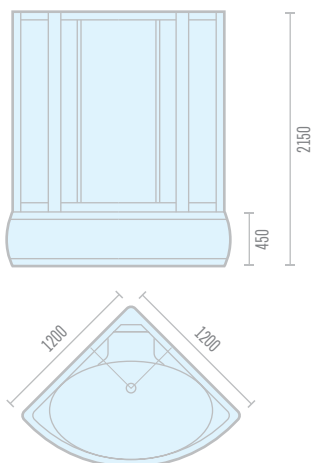

Модель ODA 8322

Габариты: 1200 x 1200 x 2150

Высота поддона	450 мм
Масса кабины	125 кг
Объем кабины	1.1 м³
Материал поддона	поддон-акрил, экран-пластик
Материал стенок	стекло
Материал дверей, покрытие	стекло каленое, 4 мм, т/с
Тип дверей	раздвижные
Тип кабины	угловая
Соединение шланга в месте подключения	гайка накидная 1/2

- Тропический и ручной душ
- Гидромассаж 8 форсунок
- Декоративная подсветка
- Зеркало
- Полочка стеклянная
- Дозатор для жидкого мыла
- Цифровой пульт управления с радио
- Вытяжка
- Сиденье с опорой под спину
- Гидромассаж стоп