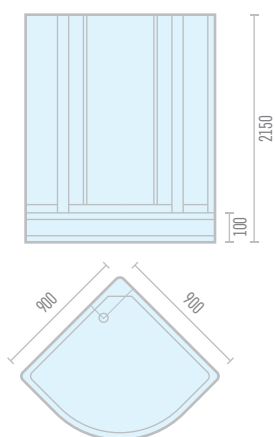

Высота поддона	100 мм
Масса кабины	85 кг
Объем кабины	0,9 м³
Материал поддона	поддон-акрил
Материал стенок	стекло калёное черное, с рисунком "кирпич"
Материал дверей, покрытие	стекло каленое тонированное, 4 мм
Тип дверей	раздвижные
Тип кабины	радиусная
Алюминиевые профили и центральная пластиковая панель	чёрные
Соединение шланга в месте подключения	гайка накидная 1/2

- Тропический и ручной душ
- Полочка стеклянная
- Вентиляционная решетка