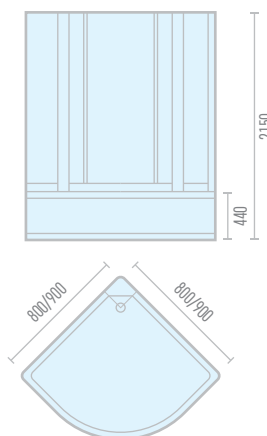

## Модель ODA 8401

Габариты: 800 x 800 x 2150  
900 x 900 x 2150

Высота поддона	420 мм
Масса кабины	80 кг
Объем кабины	0,7 м <sup>3</sup>
Материал поддона	поддон-акрил, экран-пластик
Материал стенок	стекло
Материал дверей, покрытие	стекло каленое, 4 мм
Тип дверей	раздвижные
Тип кабины	угловая
Соединение шланга в месте подключения	гайка накидная 1/2