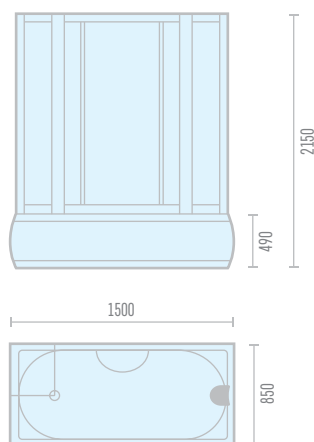

Высота поддона	490 мм
Масса кабины	142 кг
Объем кабины	1.05 м³
Материал поддона	поддон-акрил, экран-пластик
Материал стенок	стекло
Материал дверей, покрытие	стекло каленое, 5 мм, т/с
Тип дверей	раздвижные
Тип кабины	прямоугольная
Алюминиевые профили и цент. пластиковая панель	черные
Соединение шланга в месте подключения	гайка накидная 1/2

- Тропический и ручной душ
- Гидромассаж 8 форсунок
- Декоративная подсветка
- Зеркало
- Полочка стеклянная
- Дозатор для жидкого мыла
- Гидромассаж стоп
- Цифровой пульт управления с радио
- Вытяжка
- Сиденье с опорой под спину
- Тонированное стекло 5 мм
- Двойные ролики верх низ