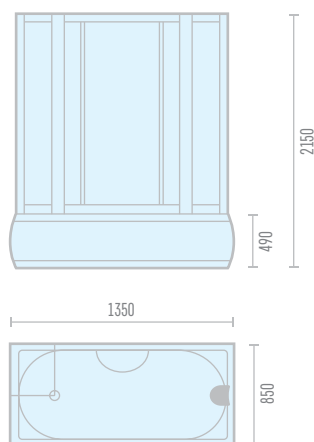

Модель ODA 8316

Габариты: 1350 x 850 x 2150

Высота поддона	490 мм
Масса кабины	128 кг
Объем кабины	0.96 м³
Материал поддона	поддон-акрил, экран-пластик
Материал стенок	стекло
Материал дверей, покрытие	стекло каленое, 4 мм, т/с
Тип дверей	раздвижные
Тип кабины	прямоугольная
Соединение шланга в месте подключения	гайка накидная 1/2

- Тропический и ручной душ
- Гидромассаж 8 форсунок
- Декоративная подсветка
- Зеркало
- Полочка стеклянная
- Дозатор для жидкого мыла
- Цифровой пульт управления с радио
- Вытяжка
- Сиденье с опорой под спину
- Функция набора воды