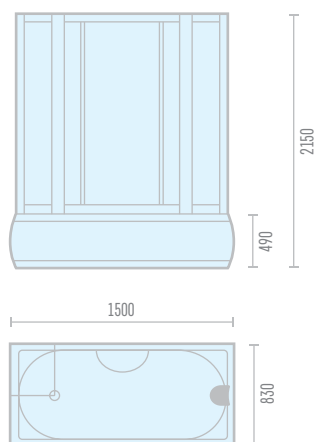

Модель ODA 8308

Габариты: 1500 x 830 x 2150

Высота поддона	490 мм
Масса кабины	142 кг
Объем кабины	1.05 м³
Материал поддона	поддон-акрил, экран-пластик
Материал стенок	стекло
Материал дверей, покрытие	стекло каленое, 4 мм, т/с
Тип дверей	раздвижные
Тип кабины	прямоугольная
Соединение шланга в месте подключения	гайка накидная 1/2

- Тропический и ручной душ
- Гидромассаж 8 форсунок
- Декоративная подсветка
- Зеркало
- Полочка стеклянная
- Дозатор для жидкого мыла
- Цифровой пульт управления с радио
- Вытяжка
- Сиденье с опорой под спину
- Функция набора воды