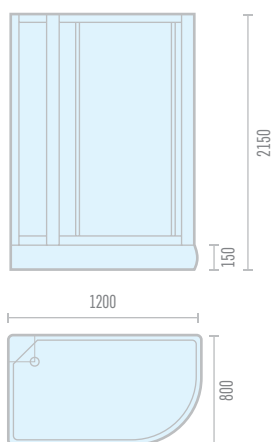

Высота поддона	150 мм
Масса кабины	100 кг
Объем кабины	1.0 м³
Материал поддона	поддон-акрил
Материал стенок	стекло калёное белое / черное
Материал дверей, покрытие	стекло каленое матовое/тонированное, 4 мм
Тип дверей	раздвижные
Тип кабины	угловая
Алюминиевые профили и центральная пластиковая панель	серебристые
Соединение шланга в месте подключения	гайка накидная 1/2

- Тропический и ручной душ
- Полочка стеклянная
- Вентиляционная решетка
- смеситель 3 режима
- Гидромассаж 6 форсунок