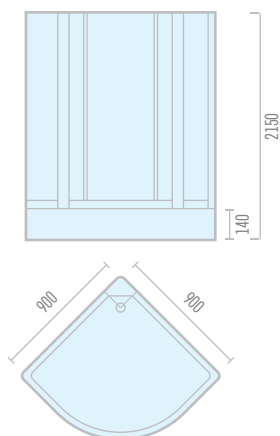

Модель ODA 8420

Габариты: 900 x 900 x 2150

Высота поддона	150 мм
Масса кабины	70 кг
Объем кабины	0,6 м³
Материал поддона	поддон-акрил
Материал стенок	стекло
Материал дверей, покрытие	стекло каленое, 4 мм
Тип дверей	раздвижные
Тип кабины	угловая
Соединение шланга в месте подключения	гайка накидная 1/2

- Тропический и ручной душ
- Полочка стеклянная
- Вентиляционная решетка
- Тонированное или матовое стекло
- Низкий поддон