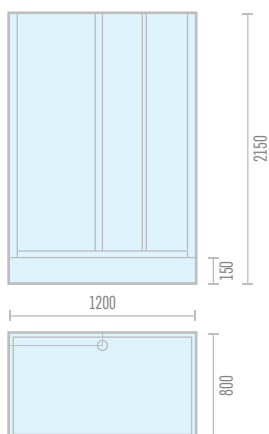

Модель ODA 8801

Габариты: 1200 x 800 x 2150

Высота поддона	150 мм
Масса кабины	100 кг
Объем кабины	0,7 м³
Материал поддона	поддон-акрил
Материал стенок	стекло калёное черное
Материал дверей, покрытие	стекло каленое тонированное, 5 мм
Тип дверей	1 рздвижная дверь
Тип кабины	угловая (прямоугольная)
Алюминиевые профили	чёрные
Соединение шланга в месте подключения	гайка накидная 1/2

- Тропический и ручной душ
- Смеситель 2 режима
- Полочка стеклянная
- Вентиляционная решетка