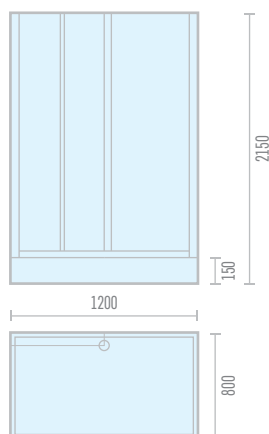

Высота поддона	150 мм
Масса кабины	100 кг
Объем кабины	0,7 м³
Материал поддона	поддон-акрил,
Материал стенок	стекло калёное белое
Материал дверей, покрытие	стекло каленое матовое, 5 мм
Тип дверей	1 рздвижная дверь
Тип кабины	угловая (прямоугольная)
Алюминиевые профили	чёрные
Соединение шланга в месте подключения	гайка накидная 1/2

- Тропический и ручной душ
- Полочка стеклянная
- Смеситель 2 режима
- Вентиляционная решетка