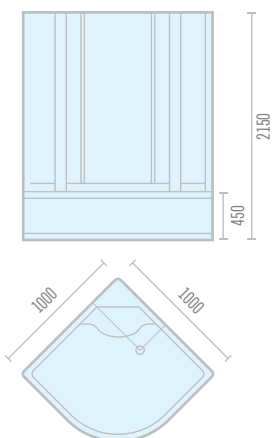

Высота поддона	420 мм
Масса кабины	80 кг
Объем кабины	0,7 м³
Материал поддона	поддон-акрил, экран-пластик
Материал стенок	стекло
Материал дверей, покрытие	стекло каленое, 4 мм
Тип дверей	раздвижные
Тип кабины	угловая
Соединение шланга в месте подключения	гайка накидная 1/2

- Тропический и ручной душ
- Полочка стеклянная
- Вентиляционная решетка
- Тонированное или матовое стекло
- Глубокий или низкий поддон