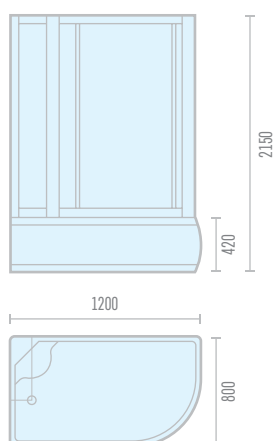

Модель ODA 5006 L/R

Габариты 1200 x 800 x 2150

Высота поддона	420 мм
Масса кабины	85 кг
Объем кабины	0,9 м³
Материал поддона	поддон-акрил, экран-пластик
Материал стенок	стекло калёное черное, с рисунком "кирпич"
Материал дверей, покрытие	стекло каленое тонированное, 4 мм
Тип дверей	раздвижные
Тип кабины	угловая
Алюминиевые профили и центральная пластиковая панель	чёрные
Соединение шланга в месте подключения	гайка накидная 1/2

- Тропический и ручной душ
- Полочка стеклянная
- Вентиляционная решетка