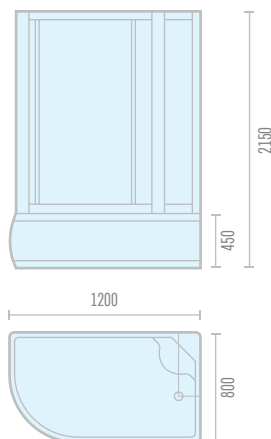

## Модель ODA 8406 L/R

Габариты: 1200 x 800 x 2150

Высота поддона	420 мм
Масса кабины	90 кг
Объем кабины	0,85 м <sup>3</sup>
Материал поддона	поддон-акрил, экран-пластик
Материал стенок	стекло
Материал дверей, покрытие	стекло каленое, 4 мм
Тип дверей	раздвижные
Тип кабины	угловая
Соединение шланга в месте подключения	гайка накладная 1/2

## Модель ODA 8406 L/R

Габариты: 1200 x 800 x 2150

Высота поддона	420 мм
Масса кабины	90 кг
Объем кабины	0,85 м <sup>3</sup>
Материал поддона	поддон-акрил, экран-пластик
Материал стенок	стекло
Материал дверей, покрытие	стекло каленое, 4 мм
Тип дверей	раздвижные
Тип кабины	угловая
Соединение шланга в месте подключения	гайка накидная 1/2