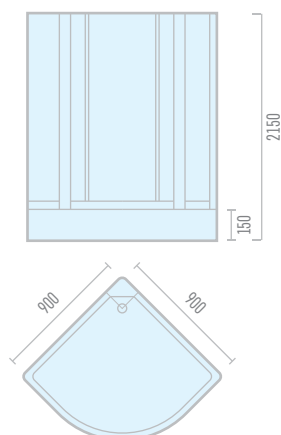

Высота поддона	150 мм
Материал поддона	поддон-акрил
Материал стенок	стекло каленое белое
Материал дверей, покрытие	стекло каленое матовое, 4 мм
Тип дверей	раздвижные
Тип кабины	угловая
Алюминиевые профили и центральнаяпластиковая панель	серебристые
Соединение шланга в месте подключения	гайка накидная 1/2

- Тропический и ручной душ
- Полочка стеклянная
- Вытяжка
- Фонарь на крыше
- Сенсорный пульт управления с FM радио
- Смеситель 3 режима
- Гидромассаж 6 форсунок