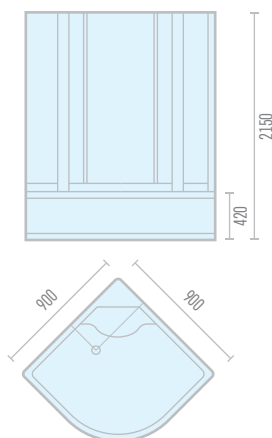

Высота поддона	420 мм
Масса кабины	80 кг
Объем кабины	0,6 м³
Материал поддона	поддон-акрил, экран-пластик
Материал стенок	стекло каленое белое с рисунком "кирпич"
Материал дверей, покрытие	стекло каленое прозрачное, 4 мм
Тип дверей	раздвижные
Тип кабины	угловая
Алюминиевые профили и центральная пластиковая панель	белые
Соединение шланга в месте подключения	гайка накидная 1/2

- Тропический и ручной душ
- Полочка стеклянная
- Вентиляционная решетка