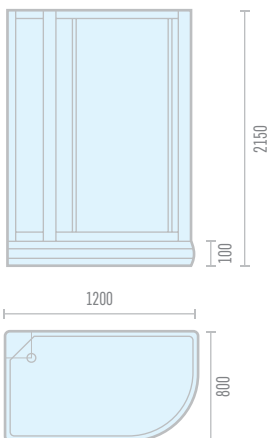

Высота поддона	100 мм
Масса кабины	85 кг
Объем кабины	0,9 м³
Материал поддона	поддон-акрил,
Материал стенок	стекло калёное белое, с рисунком "кирпич"
Материал дверей, покрытие	стекло каленое прозрачное, 4 мм
Тип дверей	раздвижные
Тип кабины	радиусная
Алюминиевые профили и центральная пластиковая панель	белые
Соединение шланга в месте подключения	гайка накидная 1/2

- Тропический и ручной душ
- Полочка стеклянная
- Вентиляционная решетка