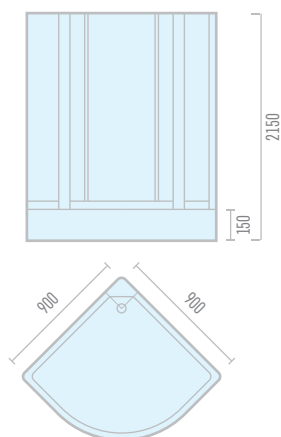

Высота поддона	150 мм
Материал поддона	поддон-акрил
Материал стенок	стекло каленое чёрное
Материал дверей, покрытие	стекло каленое тонированное, 4 мм
Тип дверей	раздвижные
Тип кабины	угловая
Алюминиевые профили и центральнаяпластиковая панель	серебристые
Соединение шланга в месте подключения	гайка накидная 1/2

- Тропический и ручной душ
- Полочка стеклянная
- Вытяжка
- Фонарь на крыше
- Сенсорный пульт управления с FM радио
- Смеситель 3 режима
- Гидромассаж 3 форсунки