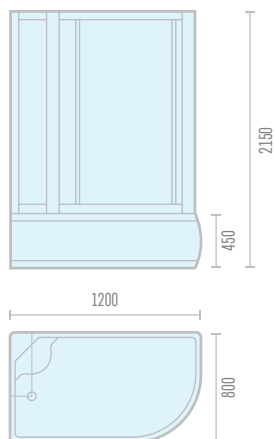

## Модель ODA 8402

Габариты: 1000 x1000 x 2150

Высота поддона	150 мм
Масса кабины	70 кг
Объем кабины	0,6 м <sup>3</sup>
Материал поддона	поддон-акрил,
Материал стенок	стекло
Материал дверей, покрытие	стекло каленое, 4 мм
Тип дверей	раздвижные
Тип кабины	угловая
Соединение шланга в месте подключения	гайка накидная 1/2

## Модель ODA 8406 L/R

Габариты: 1200 x 800 x 2150

Высота поддона	420 мм
Масса кабины	90 кг
Объем кабины	0,85 м <sup>3</sup>
Материал поддона	поддон-акрил, экран-пластик
Материал стенок	стекло
Материал дверей, покрытие	стекло каленое, 4 мм
Тип дверей	раздвижные
Тип кабины	угловая
Соединение шланга в месте подключения	гайка накладная 1/2