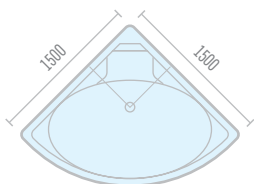

Модель ODA 8323

Габариты: 1500 x 1500 x 2150

Высота поддона	570 мм
Масса кабины	160 кг
Объем кабины	1.8 м³
Материал поддона	поддон-акрил, экран-пластик
Материал стенок	стекло
Материал дверей, покрытие	стекло каленое, 5 мм, т/с
Тип дверей	раздвижные
Тип кабины	угловая
Соединение шланга в месте подключения	гайка накидная 1/2

- Тропический и ручной душ
- Гидромассаж (8 форсунок)
- Декоративная подсветка
- Зеркало
- Полочка стеклянная
- Дозатор для жидкого мыла
- Цифровой пульт управления с радио
- Вытяжка
- Сиденье с опорой под спину
- Гидромассаж стоп