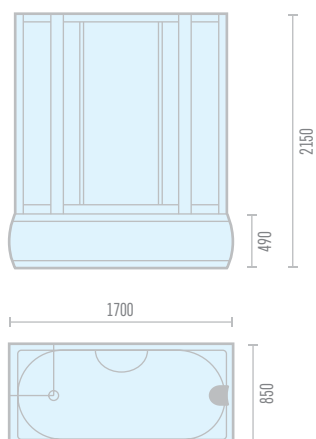

Высота поддона	490 мм
Масса кабины	152 кг
Объем кабины	1.15 м³
Материал поддона	поддон-акрил, экран-пластик
Материал стенок	стекло
Материал дверей, покрытие	стекло каленое, 4 мм, т/с
Тип дверей	раздвижные
Тип кабины	прямоугольная
Соединение шланга в месте подключения	гайка накидная 1/2

- Тропический и ручной душ
- Гидромассаж 8 форсунок
- Декоративная подсветка
- Зеркало
- Полочка стеклянная
- Дозатор для жидкого мыла
- Цифровой пульт управления с радио
- Вытяжка
- Сиденье с опорой под спину
- Функция набора воды