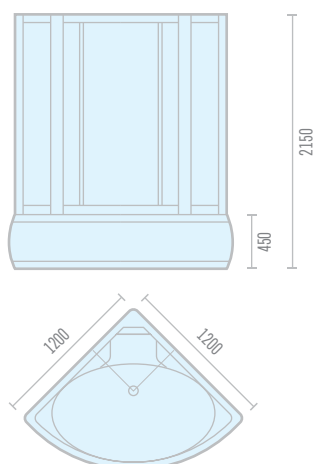

Модель ODA 8327

Габариты: 1200 x 1200 x 2150

Высота поддона	450 мм
Масса кабины	125 кг
Объем кабины	1.1 м³
Материал поддона	поддон-акрил, экран-пластик
Материал стенок	стекло
Материал дверей, покрытие	стекло каленое, 4 мм, т/с
Тип дверей	раздвижные
Тип кабины	угловая
Соединение шланга в месте подключения	гайка накидная 1/2

- Тропический и ручной душ
- Гидромассаж 8 форсунок
- Декоративная подсветка
- Зеркало
- Полочка стеклянная
- Дозатор для жидкого мыла
- Цифровой пульт управления с радио
- Вытяжка
- Сиденье с опорой под спину
- Гидромассаж стоп