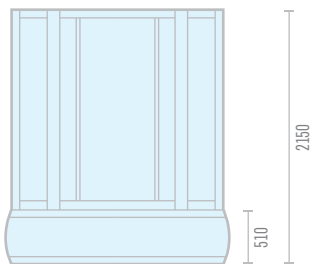

Высота поддона	510 мм
Масса кабины	142 кг
Объем кабины	1.35 м³
Материал поддона	поддон-акрил, экран-пластик
Материал стенок	стекло
Материал дверей, покрытие	стекло каленое, 5 мм, т/с
Тип дверей	раздвижные
Тип кабины	угловая
Соединение шланга в месте подключения	гайка накидная 1/2

- Тропический и ручной душ
- Гидромассаж 8 форсунок
- Декоративная подсветка
- Зеркало
- Полочка стеклянная
- Дозаторы для жидкого мыла
- Цифровой пульт управления с радио
- Вытяжка
- Сиденье с опорой под спину
- Функция набора воды