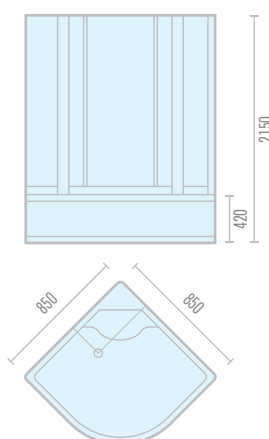

Высота поддона	420 мм
Масса кабины	75 кг
Объем кабины	0,6 м³
Материал поддона	поддон-акрил, экран-пластик
Материал стенок	стекло калёное чёрное
Материал дверей, покрытие	стекло каленое тонированное, 4 мм
Тип дверей	раздвижные
Тип кабины	угловая
Алюминиевые профили и центральная пластиковая панель	чёрные
Соединение шланга в месте подключения	гайка накидная 1/2

- Тропический и ручной душ
- Полочка стеклянная
- Вентиляционная решетка