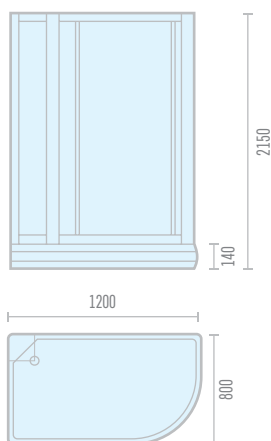

Высота поддона	150 мм
Масса кабины	70 кг
Объем кабины	0,6 м³
Материал поддона	поддон-акрил
Материал стенок	стекло
Материал дверей, покрытие	стекло каленое, 4 мм
Тип дверей	раздвижные
Тип кабины	угловая
Соединение шланга в месте подключения	гайка накидная 1/2

- Тропический и ручной душ
- Полочка стеклянная
- Вентиляционная решетка
- Матовое стекло
- Низкий поддон