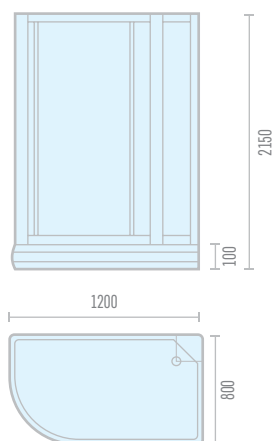

Модель ODA 5007 L/R

Габариты: 1200 x 800 x 2150

Высота поддона	100 мм
Масса кабины	85 кг
Объем кабины	0,9 м³
Материал поддона	поддон-акрил
Материал стенок	стекло калёное черное, с рисунком "кирпич"
Материал дверей, покрытие	стекло каленое тонированное, 4 мм
Тип дверей	раздвижные
Тип кабины	радиусная
Алюминиевые профили и центральная пластиковая панель	чёрные
Соединение шланга в месте подключения	гайка накидная 1/2

- Тропический и ручной душ
- Полочка стеклянная
- Вентиляционная решетка