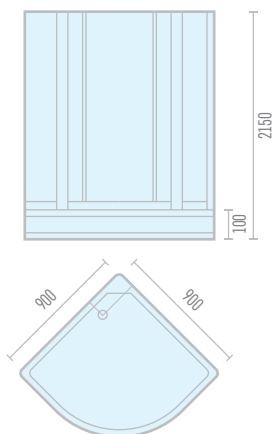

Высота поддона	100 мм
Масса кабины	85 кг
Объем кабины	0,9 м³
Материал поддона	поддон-акрил
Материал стенок	стекло калёное белое, с рисунком "кирпич"
Материал дверей, покрытие	стекло каленое прозрачное, 4 мм
Тип дверей	раздвижные
Тип кабины	радиусная
Алюминиевые профили и центральная пластиковая панель	белые
Соединение шланга в месте подключения	гайка накидная 1/2

- Тропический и ручной душ
- Вентиляционная решетка
- Полочка стеклянная