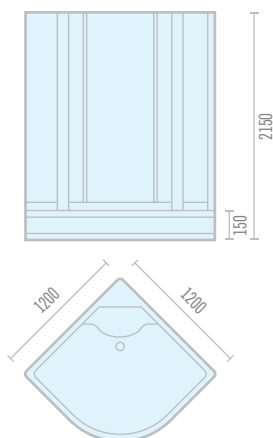

Высота поддона	140 мм
Масса кабины	115 кг
Объем кабины	0.6 м³
Материал поддона	поддон-акрил, экран-пластик
Материал стенок	стекло
Материал дверей, покрытие	стекло каленое, 4 мм, т/с
Тип дверей	раздвижные
Тип кабины	угловая
Соединение шланга в месте подключения	гайка накидная 1/2

- Тропический и ручной душ
- Гидромассаж 8 форсунок
- Декоративная подсветка
- Зеркало
- Полочка стеклянная
- Дозатор для жидкого мыла
- Гидромассаж стоп
- Цифровой пульт управления с радио
- Вытяжка
- Сиденье с опорой под спину
- Тонированное стекло
- Низкий поддон