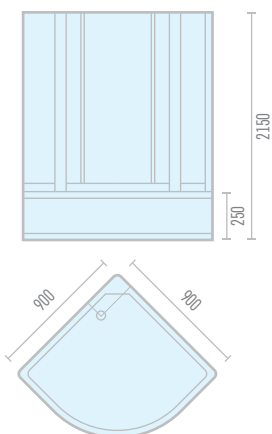

Высота поддона	250 мм
Масса кабины	80 кг
Объем кабины	0,7 м³
Материал поддона	поддон-акрил, экран-пластик
Материал стенок	стекло
Материал дверей, покрытие	стекло каленое, 4 мм
Тип дверей	раздвижные
Тип кабины	угловая
Соединение шланга в месте подключения	гайка накидная 1/2

- Тропический и ручной душ
- Полочка стеклянная
- Вентиляционная решетка
- Тонированное стекло
- Средний поддон 250 мм
- Двойные ролики верх и низ