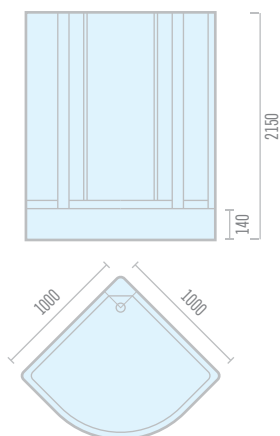

Модель ODA 8402

Габариты: 1000 x1000 x 2150

Высота поддона	150 мм
Масса кабины	70 кг
Объем кабины	0,6 м³
Материал поддона	поддон-акрил,
Материал стенок	стекло
Материал дверей, покрытие	стекло каленое, 4 мм
Тип дверей	раздвижные
Тип кабины	угловая
Соединение шланга в месте подключения	гайка накидная 1/2

- Тропический и ручной душ
- Полочка стеклянная
- Вентиляционная решетка
- Тонированное или матовое стекло
- Низкий поддон