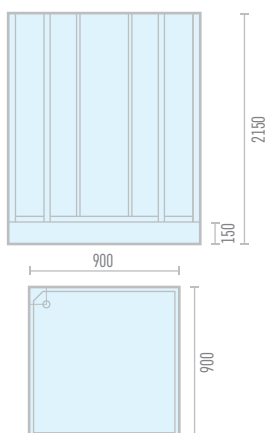

Высота поддона	150 мм
Материал поддона	поддон-акрил
Материал стенок	стекло каленое белое
Материал дверей, покрытие	стекло каленое прозрачное, 4 мм
Тип дверей	раздвижные
Тип кабины	угловая (квадратная)
Алюминиевые профили и центральнаяпластиковая панель	черные
Соединение шланга в месте подключения	гайка накидная 1/2

- Ручной душ
- Полочка стеклянная
- Смеситель 1 режим