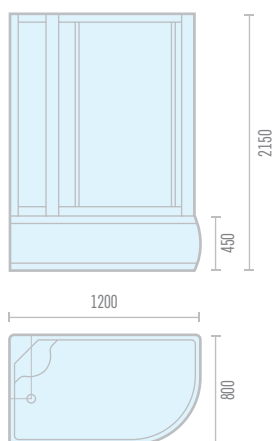

Модель ODA 8037 L/R

Габариты: 1200 x 800 x 2150

Высота поддона	420 мм
Масса кабины	90 кг
Объем кабины	0,9 м³
Материал поддона	поддон-акрил, экран-пластик
Материал стенок	стекло калёное белое / черное
Материал дверей, покрытие	стекло каленое матовое/тонируванное, 4 мм
Тип дверей	раздвижные
Тип кабины	угловая
Алюминиевые профили и центральная пластиковая панель	серебристые
Соединение шланга в месте подключения	гайка накидная 1/2

- Тропический и ручной душ
- Полочка стеклянная
- Вентиляционная решетка
- смеситель 3 режима
- Гидромассаж 6 форсунок